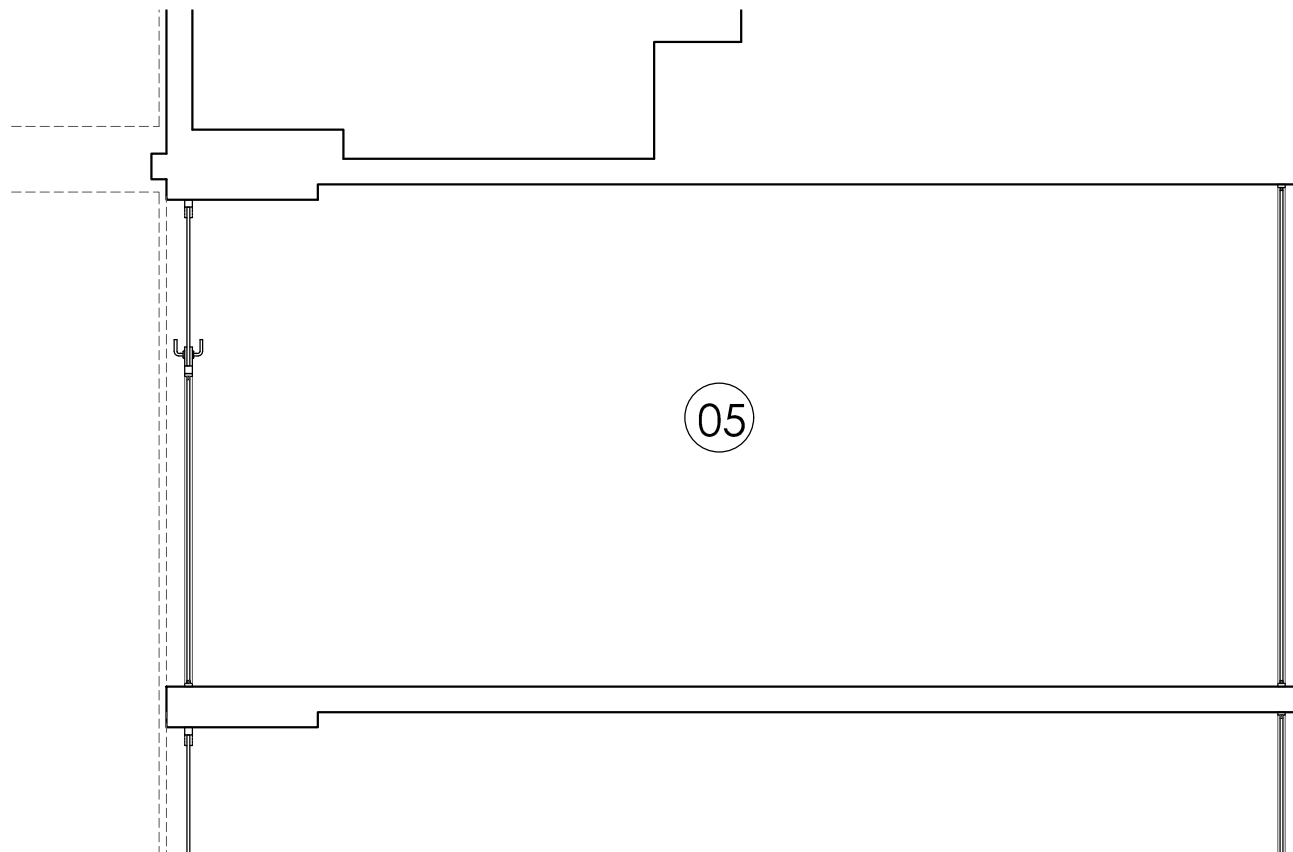

SALA 5

Planta Tercera

Escala 1:50

La información aquí contenida no tiene carácter contractual, pudiendo ser modificada durante el transcurso de la ejecución de la obra por exigencias técnicas, jurídicas o comerciales, sin que ello implique menoscabo en el nivel global de calidades.

EMPLAZAMIENTO

SITUACION PLANTA 3ª

SUPERFICIE ÚTIL SALA Nº 5 ————— 24,77 m²
 SUPERFICIE CONSTRUIDA SALA Nº 5 ——— 42,52 m²